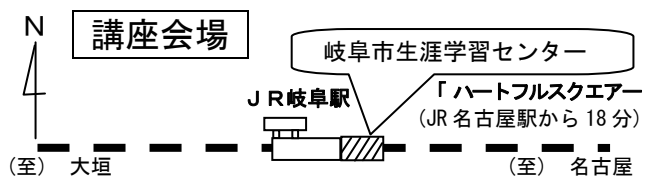

会場のご案内

◆岐阜市生涯学習センター◆

JR東海道本線「岐阜駅」を降り、改札を出て東（名古屋側）に向い半階下がり更に東へ50m程度進んだところです。

右手（南側）に小会議室が4つ並んでいます。

★所在地：岐阜市橋本町1丁目10-23

★電話番号：058-268-1050

★緊急時の連絡：急遽所定時間に遅れるなど、緊急時の際は、次に連絡ください。

TSコンサルタント 058-210-1518