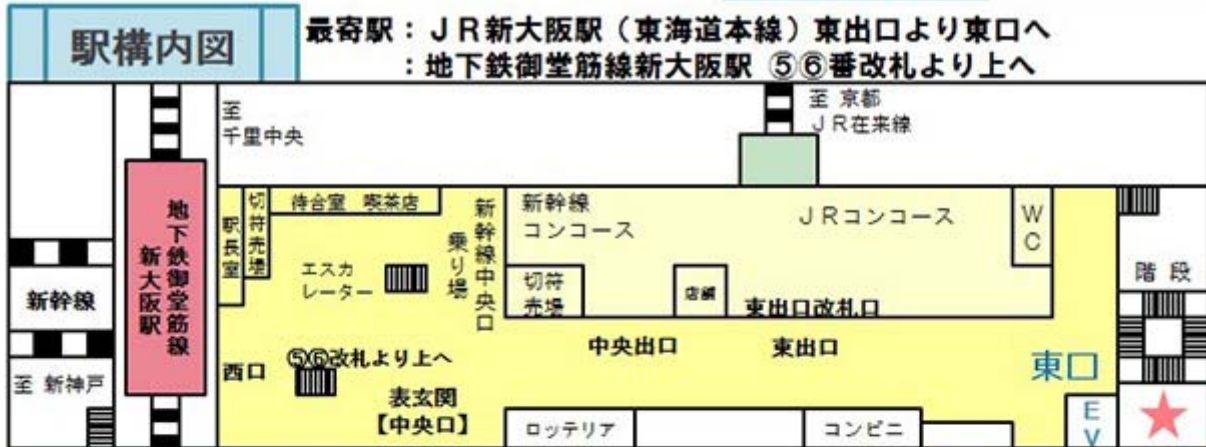

新大阪丸ビル本館・新館アクセスマップ

新大阪丸ビル本館・新館貸し会議室

新大阪丸ビル 本館・新館 アクセスマップ

本館 〒533-0033 大阪市東淀川区東中島1丁目18番5号
TEL: 06-6321-1516 FAX: 06-6323-3705 丸ビル本館 (株)ジャパンライフ

新館 〒533-0033 大阪市東淀川区東中島1丁目18番27号
TEL: 06-6320-6000 FAX: 06-6320-0744 丸ビル新館 (株)ジャパンライフ 管理人室